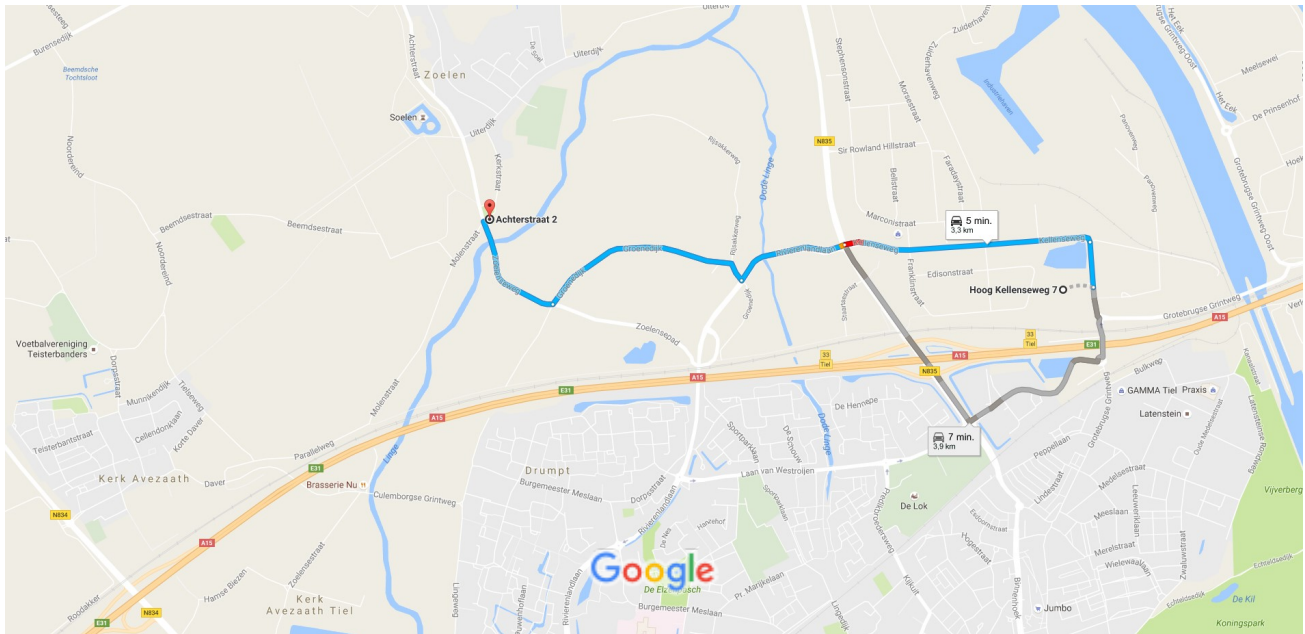

Hoog Kellenseweg 7, 4004 JB Tiel naar
Achterstraat 2, Zoelen

Auto 3,3 km, 5 min.

Herberg de Zoelense Brug, Achterstraat 2, Zoelen

Kaartgegevens ©2016 Google 200 m

Hoog Kellenseweg 7

4004 JB Tiel

- ↑ 1. Vertrek in noordelijke richting op de Hoog Kellenseweg naar de Kellenseweg
200 m
 - ↑ 2. Weg vervolgen naar de Kellenseweg
1,1 km
 - ↑ 3. Weg vervolgen naar de Rivierenlandlaan
500 m
 - 4. Sla rechtsaf naar de Groenedijk
1,0 km
 - 5. Sla rechtsaf naar de Achterstraat/de Zoelenseweg
500 m
- [Je vindt je bestemming rechts](#)

Achterstraat 2

4011 EP Zoelen

Deze aanwijzingen zijn alleen bedoeld om je reis te plannen. De omstandigheden op de weg kunnen als gevolg van wegwerkzaamheden, verkeersdrukke, het weer of andere situaties afwijken van het resultaat op de kaart. Houd daar bij het plannen van je reis rekening mee. En niet rechts inhalen of bumperkleven!